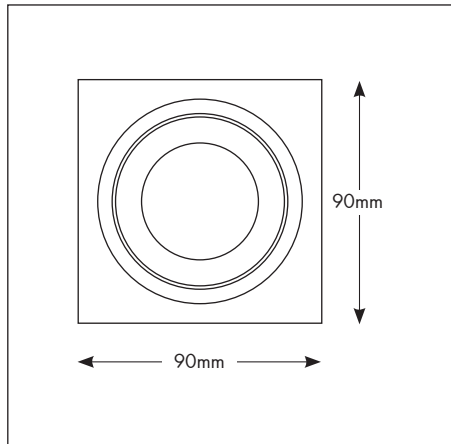

## ARO ALUM. BASCULANTE CUADRADO / REDONDO

### Características

- Material: Aluminio
- Incluye portalámparas GU5.3 para lámparas de 12 VCC.
- Sistema de fijación mediante pinzas de sujeción.
- Índice de protección: IP20.
- Uso interior.
- Acabado: Aluminio natural cepillado.

Acabado	Ø Corte mm	Art. Nº	U/E
Aluminio cepillado	75 mm	<b>0976 950 757</b>	1

\* Lámpara no incluida.

### Aplicación basculación

Acabado	Ø Corte mm	Art. Nº	U/E
Aluminio cepillado	75 mm	<b>0976 950 758</b>	1

\* Lámpara no incluida.