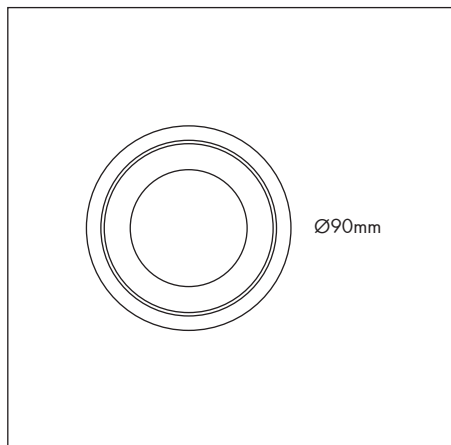

## ARO ALUM. BASCULANTE CUADRADO / REDONDO

### Características

- Material: Aluminio
- Incluye portalámparas GU5.3 para lámparas de 12 VCC.
- Sistema de fijación mediante pinzas de sujeción.
- Índice de protección: IP20.
- Uso interior.
- Acabado: Aluminio natural cepillado.

Acabado	Ø Corte mm	Art. Nº	U/E
Aluminio cepillado	75 mm	<b>0976 950 757</b>	1

\* Lámpara no incluida.

### Aplicación basculación

Acabado	Ø Corte mm	Art. Nº	U/E
Aluminio cepillado	75 mm	<b>0976 950 758</b>	1

\* Lámpara no incluida.