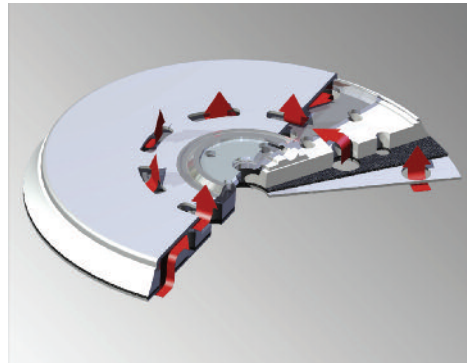

## PLATEAU DE PONÇAGE AUTO AGRIPPANT UNIVERSEL MULTI TROUS

Pour un travail sans poussière et des résultats optimaux.

### Caractéristiques et avantages :

- Plateau universel :
  - s'adapte à tous les motifs de perforation disponibles sur le marché.
- Code couleur pratique :
  - identification rapide et facile de la dureté de plateau appropriée.
- Travail efficace et sans poussière :
  - performances d'extraction optimisées, aucun encrassement des trous par la poussière.

Adapté pour Bosch

Adapté pour Festo

Set d'accessoires fourni

Diamètre mm	Type de plateau	Art. N°	Condit.
150	souple	<b>0586 661 150</b>	<b>1</b>
150	intermédiaire	<b>0586 662 150</b>	<b>1</b>
150	dur	<b>0586 663 150</b>	<b>1</b>