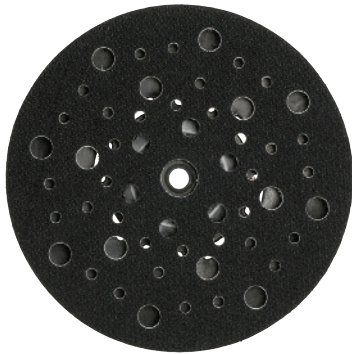

## PLATEAU DE PONÇAGE AUTO AGRIPPANT UNIVERSEL MULTI TROUS

Pour un travail sans poussière et des résultats optimaux.

### Caractéristiques et avantages :

- Plateau universel :
  - s'adapte à tous les motifs de perforation disponibles sur le marché.
- Code couleur pratique :
  - identification rapide et facile de la dureté de plateau appropriée.
- Travail efficace et sans poussière :
  - performances d'extraction optimisées, aucun encrassement des trous par la poussière.

Adapté pour Bosch

Adapté pour Festo

Set d'accessoires fourni

Diamètre mm	Type de plateau	Art. N°	Condit.
150	souple	<b>0586 661 150</b>	<b>1</b>
150	intermédiaire	<b>0586 662 150</b>	<b>1</b>
150	dur	<b>0586 663 150</b>	<b>1</b>