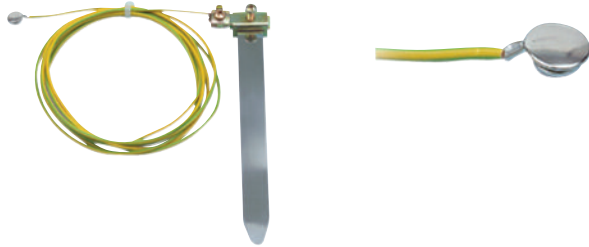

BRIDE DE MISE À LA TERRE

Permet de relier l'Orsy Protect à une prise à la terre.

Art. N° 0891 870 76

Condit. : 1

Caractéristiques et avantages :

- Pour mise à la terre des bidons de 20 l de produits inflammables et protégés avec un Orsy Protect.
- Mise à la terre simple et rapide par bouton pression.
- Evite l'accumulation de charges électrostatiques pouvant être source d'étincelle.