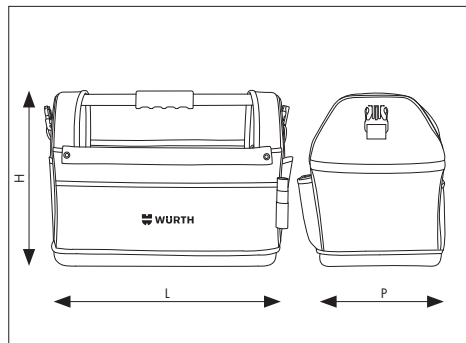

CAISSE À OUTILS OUVERTE

Caractéristiques et avantages :

- Caisse à outils ouverte pour un accès aux outils rapide et facile.
- Nombreuses poches intérieures et extérieures pour un rangement optimal.
- Poignée ergonomique en acier ultra résistant.