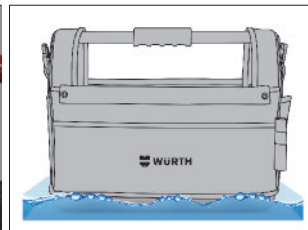

CAISSE À OUTILS OUVERTE

Caractéristiques et avantages :

- Caisse à outils ouverte pour un accès aux outils rapide et facile.
- Nombreuses poches intérieures et extérieures pour un rangement optimal.
- Poignée ergonomique en acier ultra résistant.

Livrée sans outils.

Fond en plastique rigide : ne craint ni l'eau ni la boue.

Long. mm	Haut. Max. mm	Profondeur mm	Poids kg	Volume L	Charge max. kg	Art. N°	Condit.
460	350	320	2,3	30	15	0715 930 222	1

Matière :