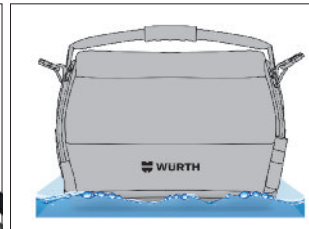

CAISSE À OUTILS LARGE OUVERTURE

Caractéristiques et avantages :

- Possibilité de larges ouvertures latérales de la caisse à outils pour accéder facilement aux outils.
- Nombreuses possibilités de rangement.
- Poignée ergonomique en acier ultra résistant.
- Fermeture par zip et auto-agrippant.

Livrée sans outils.

Poignée avec système de balancier pour un meilleur confort.

Fond en plastique rigide : ne craint ni l'eau ni la boue.

Long. mm	Haut. Max. mm	Profondeur mm	Poids kg	Volume L	Charge max. kg	Art. N°	Condit.
470	330	290	2,5	20	15	0715 930 233	1