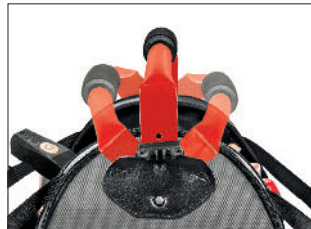

CAISSE À OUTILS LARGE OUVERTURE

Caractéristiques et avantages :

- Possibilité de larges ouvertures latérales de la caisse à outils pour accéder facilement aux outils.
- Nombreuses possibilités de rangement.
- Poignée ergonomique en acier ultra résistant.
- Fermeture par zip et auto-agrippant.

Livrée sans outils.

Poignée avec système de balancier pour un meilleur confort.

Fond en plastique rigide : ne craint ni l'eau ni la boue.

Long. mm	Haut. Max. mm	Profondeur mm	Poids kg	Volume L	Charge max. kg	Art. N°	Condit.
470	330	290	2,5	20	15	0715 930 233	1

Matière :

Polyester 1680 denier.

Produits associés :

Gilet porte-outils

Porte-documents

Lunch bag

Sac à dos trolley à outils

Trolley à outils