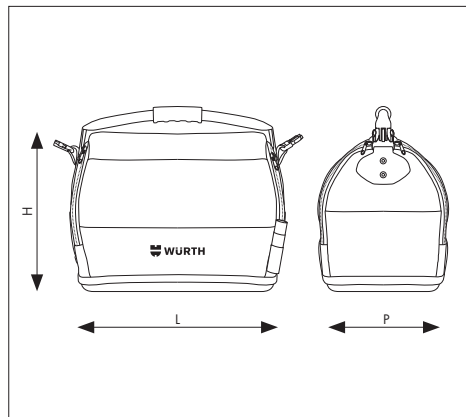

CAISSE À OUTILS LARGE OUVERTURE

Caractéristiques et avantages :

- Possibilité de larges ouvertures latérales de la caisse à outils pour accéder facilement aux outils.
- Nombreuses possibilités de rangement.
- Poignée ergonomique en acier ultra résistant.
- Fermeture par zip et auto-agrippant.

Livrée sans outils.

Poignée avec système de balancier pour un meilleur confort.

Fond en plastique rigide : ne craint ni l'eau ni la boue.

Long. mm	Haut. Max. mm	Profondeur mm	Poids kg	Volume L	Charge max. kg	Art. N°	Condit.
470	330	290	2,5	20	15	0715 930 233	1