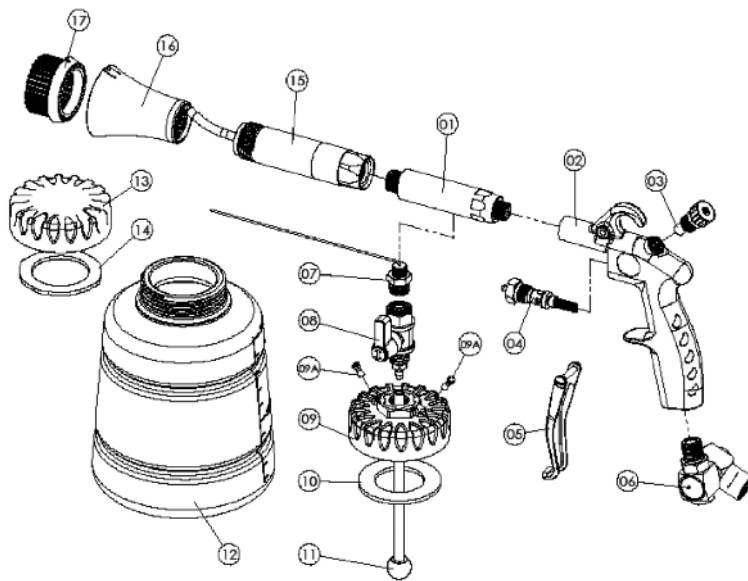

PIÈCES DE RECHANGE POUR MAGIC CLEANING GUN

Pièces d'usure Magic Cleaning Gun.

Photo n°	Désignation	Art. N°	Condit.
15	Ens. roulements + tube externe	0891 310 784	1
16	Entonnoir plastique	0891 310 785	1
17	Brosse de rechange	0891 310 786	1
07	Tuyau interne	0891 310 787	1
09a	2 valves pour couvercle	0891 310 788	1
12	Bocal de rechange	0891 310 789	1
06	Raccord pivotant 360°	0699 261 4	1