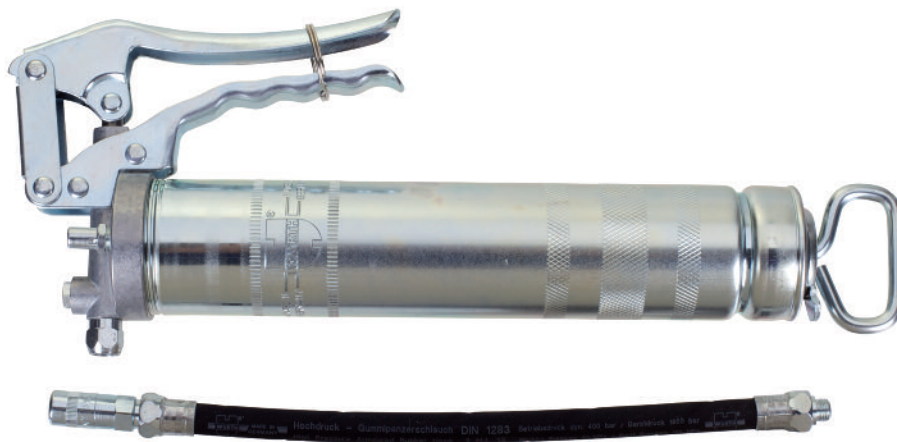

## POMPE À GRAISSE "UNE MAIN"

Pistolet à graisse manuel pour cartouche de graisse standard 400 g.

Art. N° 0986 011 1

Condit. : 1

### Caractéristiques et avantages :

- Poignée ergonomique :
  - garantit une pression de graissage optimale,
  - puissance de graissage élevée grâce à la paume de la main (et non les doigts),
  - laisse toujours une main de libre, pour un travail en totale sécurité.
- Rallonge flexible de 30 cm pour atteindre les graisseurs difficilement accessibles.
- Agrafe 4 mors pour un maintien optimal sur le graisseur sans risque de retrait ou de fuite.
- Fabrication en acier zingué de haute qualité.
- Convient également pour le remplissage en vrac.

### Produits associés :

**Graisses**

**Rost Off Plus**

**Dégraissant W-Power**

**Tube rigide et flexibles caoutchouc**

### Données techniques :

Volume de graisse extrudé par impulsion	0,85 cm <sup>3</sup>
Pression de travail	200 bars
Pression maxi	400 bars
Poids	1,2 kg