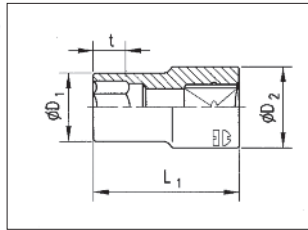

DOUILLE 6 PANS FEMELLE 1/2" MÉTRIQUE

Exécution courte.

6 pans mm	L1 mm	D1 mm	D2 mm	t mm	Art. N°	Condit.
8	36	13	23	8	0712 131 108	1
9	36	14,2	23	9	0712 131 109	1
10	36	15,5	23	9	0712 131 110	1
11	36	16,7	23	10	0712 131 111	1
12	36	18	23	11	0712 131 112	1
13	36	19,2	23	11	0712 131 113	1
14	36	20,5	23	13	0712 131 114	1
15	36	21,7	23	13	0712 131 115	1
16	36	23	23,2	13	0712 131 116	1
17	36	24,2	23,2	13	0712 131 117	1
18	36	25,5	23,5	14	0712 131 118	1
19	36	26,7	24,7	14	0712 131 119	1
20	36	28	25,5	14	0712 131 120	1
21	38	29,2	26	14	0712 131 121	1
22	38	30,5	26,5	16	0712 131 122	1
23	38	31,7	27,7	16	0712 131 123	1
24	38	33	29	18	0712 131 124	1
26	38	35,5	31,5	18	0712 131 126	1
27	44	36,7	32,2	20	0712 131 127	1
28	44	38	33,5	20	0712 131 128	1
30	44	40,5	36	22	0712 131 130	1
32	44	43	38,1	24	0712 131 132	1