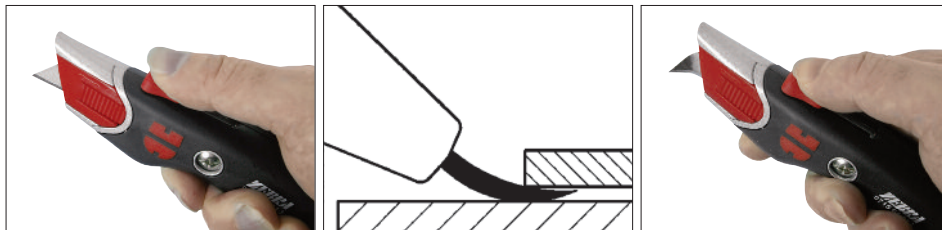

LAME DE CUTTER

Matière :

Type d'acier : haute teneur en carbone C125S

Type d'inox : MA4 (X46Cr13-1.4034)

Toutes les solutions pour une coupe professionnelle.

Norme :

Les lames en inox sont conformes aux normes qui autorisent le contact avec les denrées alimentaires : la norme NFA 36 711, la norme NSF/ANSI 51-2009, FDA, le décret français N° 92-631 du 8/7/1992, et la réglementation N° 1 935/2004 du parlement européen et du conseil du 24/10/2001.

Caractéristiques et avantages :

- Modèle de lame couleur noire : lame ultra coupante, type rasoir, extrêmement coupante.
- Les distributeurs de lames inox sont de couleur bleue.

Photo n°	Haut. mm	Matière	Long. mm	Epais. mm	Type	Matière	Nombre de segments	Art. N°	Condit.
①	9	Acier	80	0,4	sécable	acier	13	0715 66 078	10
②	9	Acier coloris noir	80	0,4	sécable	acier	13	0715 66 073	10
③	18	Acier	100	0,5	sécable	acier	8	0715 66 058	10
④	18	Acier coloris noir	100	0,5	sécable	acier	8	0715 66 053	10
⑤	18	Acier	100	0,5	non sécable	acier	1	0715 66 088	10
⑥	18	Acier inoxydable	100	0,5	non sécable	inox	1	0715 66 087	10
⑦	25	Acier	142	0,7	sécable	acier	7	0715 66 098	10
⑧	25	Acier coloris noir	126	0,7	sécable	acier	7	0715 66 093	10

LAME DE CUTTER BI-MÉTAL TRAPÉZOÏDALE

Mode d'emploi :

La lame peut être pliée pour certaine utilisation puis remise droite, nous déconseillons de renouveler plusieurs fois cette opération avec la même lame.

Caractéristiques et avantages :

- Nouvelle génération de lame sécurisée.
- Incassable dans les conditions normales d'utilisation.
- Durée de vie environ trois fois plus longue qu'une lame traditionnelle.
- Flexible, en cas de besoin la lame peut être pliée et utilisée avec cette forme.
- La lame peut être utilisée pour des applications spécifiques (enlever un joint de silicone par exemple).