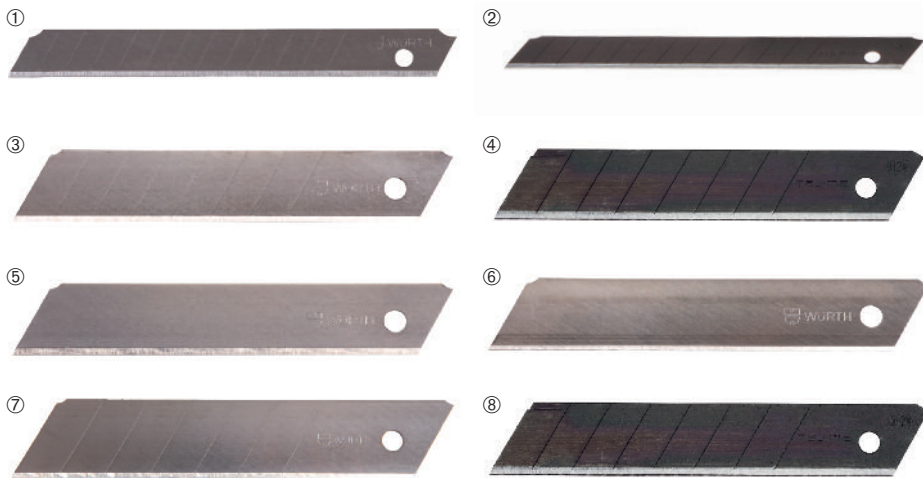

LAME DE CUTTER

Matière :

Type d'acier : haute teneur en carbone C125S

Type d'inox : MA4 (X46Cr13-1.4034)

Toutes les solutions pour une coupe professionnelle.

Norme :

Les lames en inox sont conformes aux normes qui autorisent le contact avec les denrées alimentaires : la norme NFA 36 711, la norme NSF/ANSI 51-2009, FDA, le décret français N° 92-631 du 8/7/1992, et la réglementation N° 1 935/2004 du parlement européen et du conseil du 24/10/2001.

Caractéristiques et avantages :

- Modèle de lame couleur noire : lame ultra coupante, type rasoir, extrêmement coupante.
- Les distributeurs de lames inox sont de couleur bleue.

Photo n°	Haut. mm	Matière	Long. mm	Epais. mm	Type	Matière	Nombre de segments	Art. N°	Condit.
①	9	Acier	80	0,4	sécable	acier	13	0715 66 078	10
②	9	Acier coloris noir	80	0,4	sécable	acier	13	0715 66 073	10
③	18	Acier	100	0,5	sécable	acier	8	0715 66 058	10
④	18	Acier coloris noir	100	0,5	sécable	acier	8	0715 66 053	10
⑤	18	Acier	100	0,5	non sécable	acier	1	0715 66 088	10
⑥	18	Acier inoxydable	100	0,5	non sécable	inox	1	0715 66 087	10
⑦	25	Acier	142	0,7	sécable	acier	7	0715 66 098	10
⑧	25	Acier coloris noir	126	0,7	sécable	acier	7	0715 66 093	10

LAME DE CUTTER BI-MÉTAL TRAPÉZOÏDALE

Mode d'emploi :

La lame peut être pliée pour certaine utilisation puis remise droite, nous déconseillons de renouveler plusieurs fois cette opération avec la même lame.

Long. mm	Haut. mm	Epais. mm	Type	Matière	Art. N°	Condit.
61	18,7	0,62	Universelle	Acier Bi-métal	0715 66 021	10

Matière :

Type d'acier : haute teneur en carbone SK4 + Bi-métal.

Lame haute sécurité pour une coupe professionnelle.