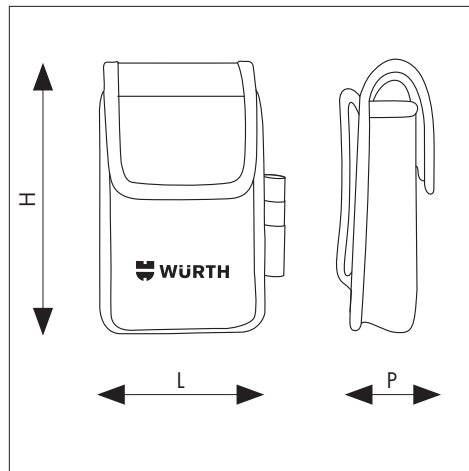

## ÉTUI TÉLÉPHONE PORTABLE - VERTICAL

### Caractéristiques et avantages :

- Fermeture par auto-agrippant.
- Sur le côté, support à stylo en bande élastique.

Livré sans téléphone ni stylo.

Matière douce à l'intérieure de l'étui pour protéger le téléphone.

Long. extér. mm	Haut. extér. mm	Prof. extéri. mm	Poids kg	Volume L	Charge max. kg	Art. N°	Condit.
80	130	30	0,06	0,1	1	0715 930 221	1