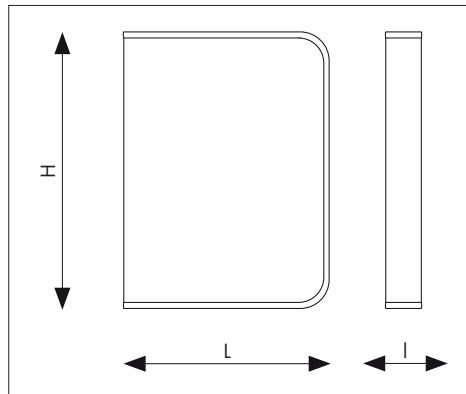

PORTE-DOCUMENTS

Pour ranger vos documents lors de vos visites chantier.

Caractéristiques et avantages :

- Fermeture par zip résistant.
- Clip en métal résistant pour maintenir vos documents.
- Bandes élastiques pour le rangement de divers outils bureautiques.
- Porte-carte de visites transparent.
- Grande poche additionnelle sur le côté pour le rangement de documents.
- Uniquement à l'intérieur du porte-documents, étiquette en plastique à la marque Würth discrète.

Produits associés :

- Sac à outils compact
- Lunch bag
- Gilet porte-outils
- Sac à outils avec siège pliant
- Trolley à outils
- Sac à dos trolley à outils
- Sac à outils compact

Long. mm	Larg. mm	Haut. mm	Poids g	Art. N°	Condit.
260	45	350	750	0715 930 240	1