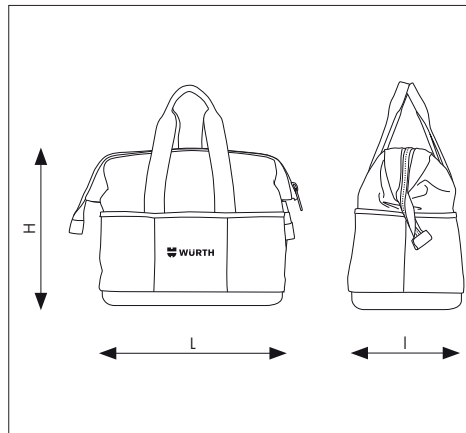

SAC À OUTILS COMPACT

Pour transporter votre outillage et vos machines sur chantiers.

Caractéristiques et avantages :

- Double poignée polyester.
- Nombreuses poches de rangement sur les côtés extérieurs du sac.
- Fermeture par Zip résistant.
- Large ouverture pour un accès facilité :
- le sac reste en position ouverte grâce à des renforts au niveau du zip de la poche principale.
- Coutures épaisses renforcées.
- Fond en plastique rigide :
- ne craint ni l'eau ni la boue.

Attention : sac livré sans outillage.

Long. mm	Larg. mm	Haut. mm	Poids g	Volume L	Capacité Maxi. kg	Art. N°	Condit.
350	200	250	940	13	10	0715 930 236	1

Matière :

Polyester 1680 Denier (léger et résistant).