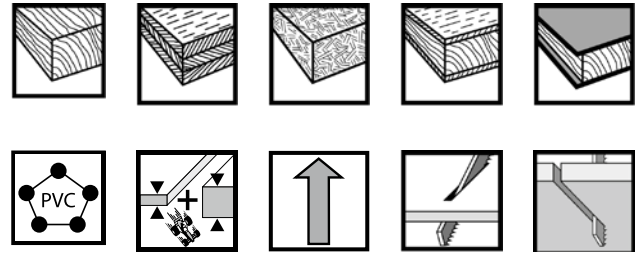

Lame de scie sabre, bois, trois étoiles Multiblade

La denture progressive en fait l'outil idéal pour les matériaux fins et épais tout en permettant une coupe rapide.

- Lame exceptionnelle pour les chantiers, car elle permet de travailler en continu avec une seule lame, évitant ainsi les changements inutiles de lames de scie sabre.

Longueur (L)	200 mm
Pas de la denture min./max.	2-4 mm
Épaisseur	1,25 mm
Spécialement adapté à	Bois dur, bois tendre, Contreplaqué, Panneau de fibres, Bois collé, Panneau de fibres à revêtement plastique
Convient pour	PVC, plastique en général
Épaisseur du matériau min./max.	6-150 mm

Système en étoiles

- Quatre étoiles : Lame de scie hautes performances avec une durée de vie extrêmement longue dans applications extrêmement exigeantes
- Trois étoiles : Lame de scie hautes performances pour les applications très exigeantes, excellente performance de coupe et longue durée de vie.
- Deux étoiles : Lame excellente pour les applications intensives.
- Une étoile : Bonne lame standard pour les applications classiques.