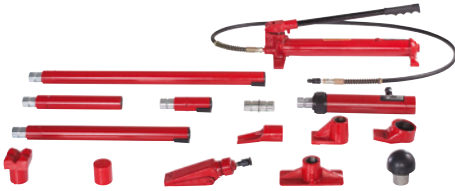

KAROSSZÉRIA JAVÍTÓ SZERSZÁMOK KIHÚZÓ KÉSZLET

Cikkszám	0715 740 100
Alkatr. menny.	1

Szállítási terjedelem a következő cikkszámhoz:	Megnevezés	Cikkszám	Szám
0715 740 100	Ék	0715 740 101	1
	Kézi szivattyú nyomótömlővel, 10 tonna	0715 740 102	1
	Nyomóhenger, 155 mm munkahossz	0715 740 103	1

Nehéz karosszéria kihúzási feladatokhoz

Súly: 36 kg

Max. nyomás: 10 tonna

Tartalom: 15 részes

- 1-1 db ék, kézi pumpa tömlővel, nyomóhenger 155 mm munkahossz, hornyolt nyomóidom, nyomóidom prizma feltét, nyomóidom V-alakú feltét, dugattyúrúd feltét, hengeres feltét, alaplemez, 380 mm-es hosszabbító cső, 530 mm-es hosszabbító cső, 659 mm-es hosszabbító cső, 2 db-os csőcsatlakozás, gumisapka, lemezdoboz