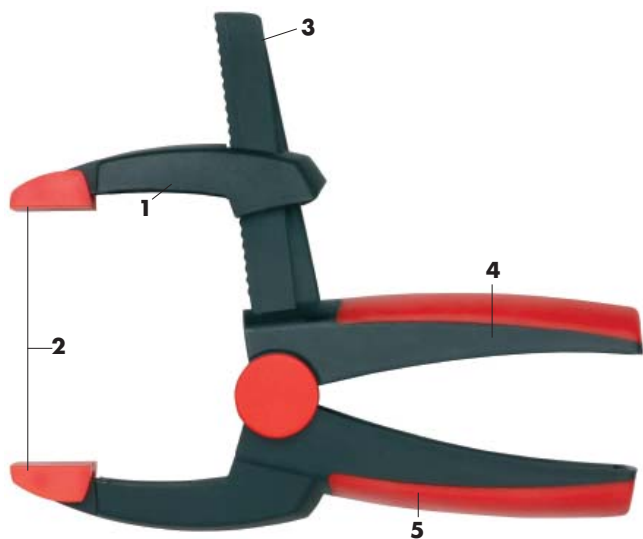

## SZORÍTÓ RAGASZTÁSHOZ

**Állítható szorító ragasztáshoz a biztonságos tartásért.**

1. Mozdgó pofák poliamidból:
  - egyenletes erő a teljes szorítási tartományban
2. Nyomólemezek puha műanyagból
  - nem karcolják meg a munkadarabot.
3. Állítórúd optimalizált, merev E-profil kialakítás
  - A szorítópofa biztonságos beállításáért
4. Kétkomponensű nyél puha betétekkel a jó ergonómiáért
5. Nyél keresztbordákkal merevítve a magas stabilitásért.

Szorítási tartomány mm	Túlnyúlás mm	Cikkszám	Cs./db
60	37	<b>0714 661 900</b>	4
10	50	<b>0714 661 901</b>	

**Egykezes működtetés**

**Maximális szorítóerő minden pozícióban**

**Precíz szorítás**