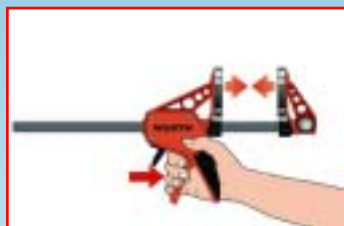

Würth egykezes szorító

Egykezes szorításhoz –és feszítéshez

- Szorítás, lazítás, nyitás, feszítés, zárás csak egy kézzel.
- Egy kéz mindig szabadon marad a munkadarabhoz.
- A munkadarabot biztosan szorítja.
- 150 kg-os szorítóerő.
- Mélyen szorító pofák keresztúttal.
- Kiváló és komfortos nyélkiképzés.
- Egyesített 2K-nyél.
- Nem csúszik le a kéz pl. vésznyitáskor.
- Könnyű oldás a szorításból.
- A feszítő funkció még univerzálisabb.
- Egyszerűbb átszerelés a fej gyorsbeállításával.
- A mozgó és az átfordítható fej üvegszál erősítéses műanyagból.
- Nagy stabilitás, ezáltal a szorítónak hosszú az élettartama.
- A távolságtartó még komfortosabbá teszi a szorító használatát.
- Az asztaltól eltart.
- A szorító szára nincs kapcsolatban a munkadarabbal

A gombok felhasználási lehetőségei:

Szorítás

A fej átszerelése

Feszítés

Egykezes nyitás

A távolságtartóval egyszerű a szorítót a munkadarabra és a munkafelületre helyezni.