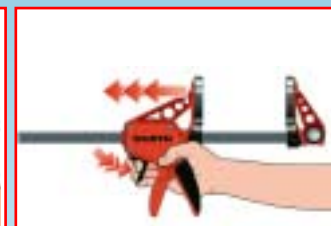

Würth egykezes szorító

Egykezes szorításhoz –és feszítéshez

- Szorítás, lazítás, nyitás, feszítés, zárás csak egy kézzel.
- Egy kéz mindig szabadon marad a munkadarabhoz.
- A munkadarabot biztosan szorítja.
- 150 kg-os szorítóerő.
- Mélyen szorító pofák keresztúttal.
- Kiváló és komfortos nyélkiképzés.
- Egyesített 2K-nyél.
- Nem csúszik le a kéz pl. vésznyitáskor.
- Könnyű oldás a szorításból.
- A feszítő funkció még univerzálisabb.
- Egyszerűbb átszerelés a fej gyorsbeállításával.
- A mozgó és az átfordítható fej üvegszál erősítéses műanyagból.
- Nagy stabilitás, ezáltal a szorítónak hosszú az élettartama.
- A távolságtartó még komfortosabbá teszi a szorító használatát.
- Az asztaltól eltart.
- A szorító szára nincs kapcsolatban a munkadarabbal

A gombok felhasználási lehetőségei:

Szorítás

A fej átszerelése

Feszítés

Egykezes nyitás

A távolságtartóval egyszerű a szorítót a munkadarabra és a munkafelületre helyezni.