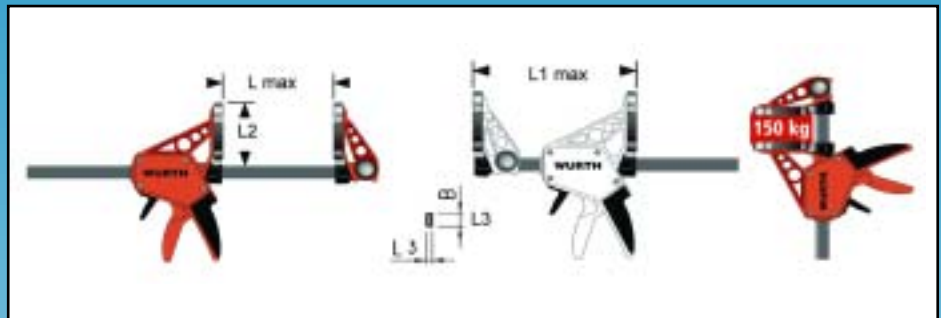

Würth egykezes szorító

Egykezes szorításhoz –és feszítéshez

- Szorítás, lazítás, nyitás, feszítés, zárás csak egy kézzel.
- Egy kéz mindig szabadon marad a munkadarabhoz.
- A munkadarabot biztosan szorítja.
- 150 kg-os szorítóerő.
- Mélyen szorító pofák keresztúttal.
- Kiváló és komfortos nyélkiképzés.
- Egyesített 2K-nyél.
- Nem csúszik le a kéz pl. vésznyitáskor.
- Könnyű oldás a szorításból.
- A feszítő funkció még univerzálisabb.
- Egyszerűbb átszerelés a fej gyorsbeállításával.
- A mozgó és az átfordítható fej üvegszál erősítéses műanyagból.
- Nagy stabilitás, ezáltal a szorítónak hosszú az élettartama.
- A távolságtartó még komfortosabbá teszi a szorító használatát.
- Az asztaltól eltart.
- A szorító szára nincs kapcsolatban a munkadarabbal

L _{max} mm	L ₂ mm	L ₃ mm	B mm	L _{1 max} mm	Cikkszám	Cse.
150	100	6	20	410	0714 662 150	1
300	100	6	20	560	0714 662 300	
450	100	6	20	710	0714 662 450	
700	100	6	20	960	0714 662 700	
Tartalék pofa					0714 662 1	2

A gombok felhasználási lehetőségei:

Szorítás

A fej átszerelése

Feszítés

Egykezes nyitás

A távolságtartóval egyszerű a szorítót a munkadarabra és a munkafelületre helyezni.