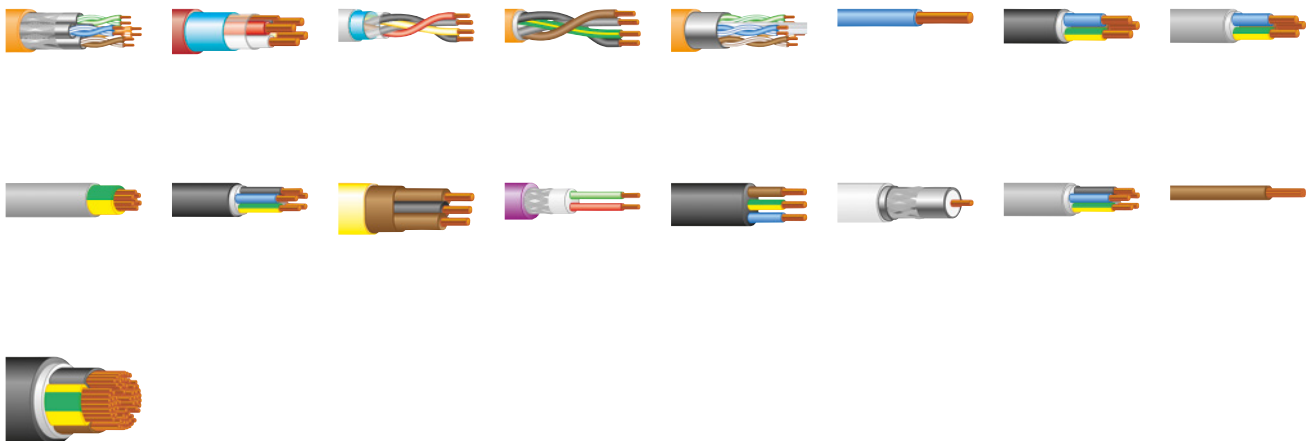

Spelacavi universale

Semplice sguainamento del cavo con lunghezze di spelatura elevate grazie al passacavo per tagli longitudinali.

Lunga durata

Lame temprate e rivestite in titanio

Facile da maneggiare

Non è necessario impostare la profondità di taglio.

L'utensile non scivola

grazie ai componenti morbidi integrati nel manico.

Diametro cavo min/max	4-15 mm
Sezione trasversale filo min/max	1,5-50 mm ²
American Wire Gauge (AWG) min/max	16-1
Lunghezza x larghezza x altezza	130 x 38 x 24 mm
Materiale	Plastica/metallo
Colore	Nero, Rosso

Art. n. 0714 41 033

P. Qtà: 1

Dettagli/applicazione

- Per tutti i comuni cavi da installazione da 4-15 mm
- Conduttori flessibili da 1,5-50 mm²
- Conduttori rigidi da 1,5-2,5 mm²
- Cavi piatti fino a 15 mm di larghezza
- RG 58, RG 59
- Coassiale, Cat (5, 6, 7)