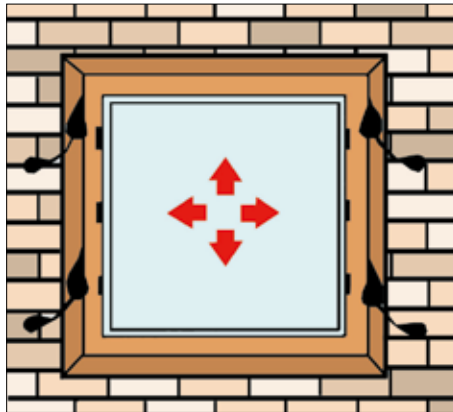

CUSCINETTO GONFIABILE AMOBAG

- adatto soprattutto per il montaggio di porte e finestre senza l'utilizzo di cunei e spessori
- risparmio di tempo nel montaggio dei serramenti più pesanti
- il cuscinetto gonfiabile AMOBAG può essere sempre riutilizzato
- idoneo per i più svariati utilizzi ed applicazioni (sollevare, spostare, sistemare, proteggere) e può sollevare fino a 100 kg
- il cuscinetto gonfiabile AMOBAG è un prodotto testato di ottima qualità costituito da una guaina rinforzata da fibre sintetiche garantendo una lunga durata del prodotto

Campi d'impiego:

Per il montaggio di telai per porte.

Per il montaggio di finestre (vedi istruzioni sul retro).

Per il sollevamento di porte senza difficoltà.

Per la regolazione nel montaggio di mobili e pensili.