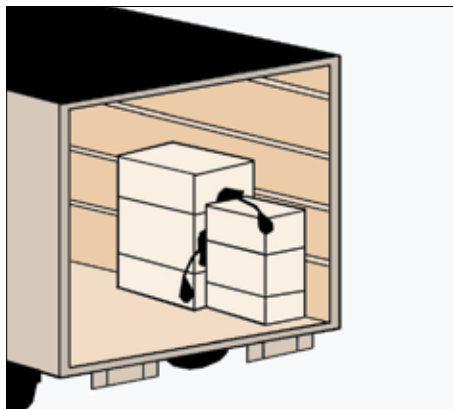

CUSCINETTO GONFIABILE AMOBAG

- adatto soprattutto per il montaggio di porte e finestre senza l'utilizzo di cunei e spessori
- risparmio di tempo nel montaggio dei serramenti più pesanti
- il cuscinetto gonfiabile AMOBAG può essere sempre riutilizzato
- idoneo per i più svariati utilizzi ed applicazioni (sollevare, spostare, sistemare, proteggere) e può sollevare fino a 100 kg
- il cuscinetto gonfiabile AMOBAG è un prodotto testato di ottima qualità costituito da una guaina rinforzata da fibre sintetiche garantendo una lunga durata del prodotto

Campi d'impiego:

Per il montaggio di telai per porte.

Per il montaggio di finestre (vedi istruzioni sul retro).

Per il sollevamento di porte senza difficoltà.

Per la regolazione nel montaggio di mobili e pensili.