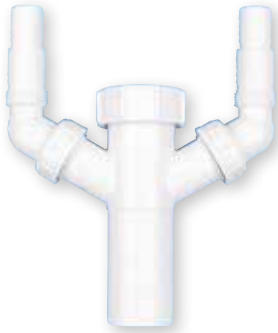

DERIVAZIONE DOPPIA

- per allacciare contemporaneamente lavastoviglie e lavatrice al sifone
- completo di due attacchi portagomma inclinati e regolabili
- in materiale plastico, colore bianco

descrizione	misure	Art.
derivazione doppia	1 1/2"	0888 800 503