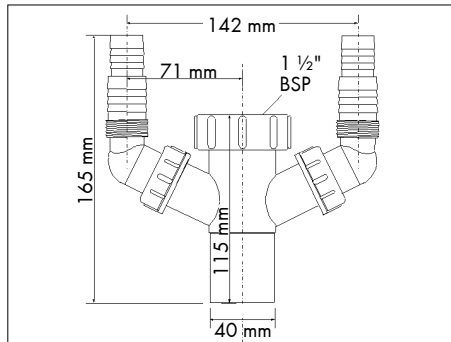

DERIVAZIONE DOPPIA

- per allacciare contemporaneamente lavastoviglie e lavatrice al sifone
- completo di due attacchi portagomma inclinati e regolabili
- in materiale plastico, colore bianco

descrizione	misure	Art.
derivazione doppia	1 1/2"	0888 800 503