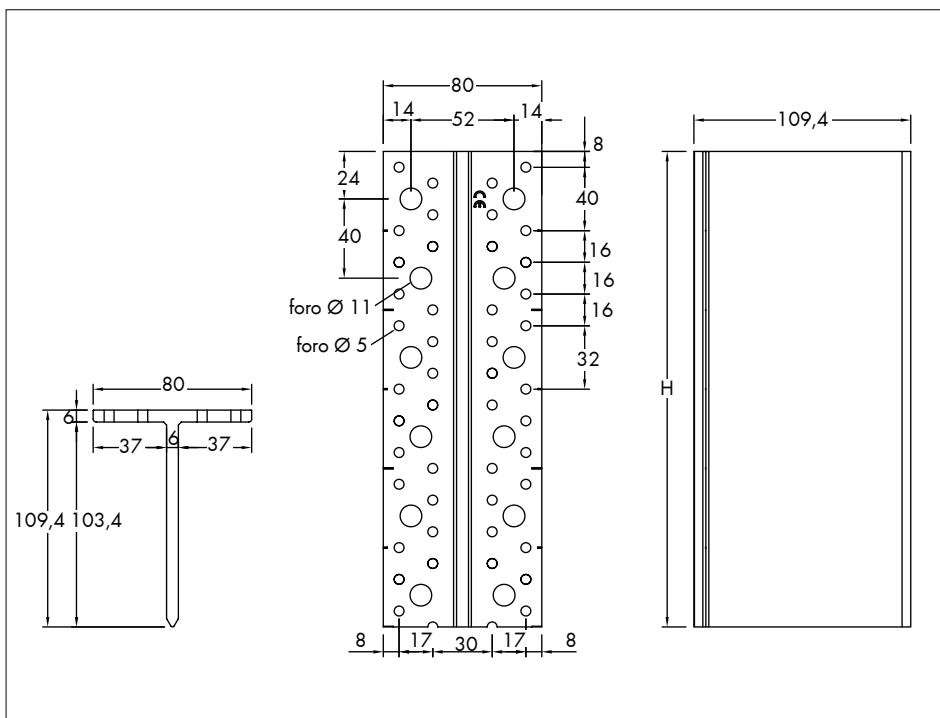

STAFFA A SCOMPARSA ALUFIX SENZA FORI

Articoli aggiuntivi:

Spinotto autoforante
ad avvitamento BSD

Art. 5394 216 ... e 5394 226 ...

Vite ASSY 4 JH per ferramenta da
carpenteria

Art. 0153 350 ...

Trapano avvitatore BS 13-SEC
Art. 0702 315 1

Chiodi scanalati 1052 per ferramenta da
carpenteria

Art. 0681 940 ...

Vite per calcestruzzo W-BS misura 8 in
acciaio zincato o inox

Art. 5929 128 035
Art. 5929 228 035