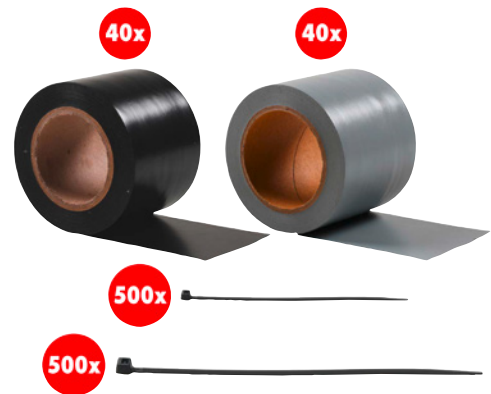

Insulating tape EXTREME a. cable ties set 1080 pcs

Numero pezzi nell'assortimento/kit	1080 PZ
------------------------------------	---------

Art. n. 0988 016 144

P. Qtà: 1

Contenuto art. n. 0988 016 144

Denominazione	Art. n.	Quantità
Fascetta serracavo standard con linguetta in plastica Schwarz, Breite 7.8 mm	0502 181 3	500
Fascetta serracavo standard con linguetta in plastica Schwarz, Breite 7.8 mm	0502 190 1	500
Nastro isolante PVC EXTREME Schwarz	0985 211 35	40
Nastro isolante PVC EXTREME Lichtgrau (Hellgrau)	0985 211 40	40