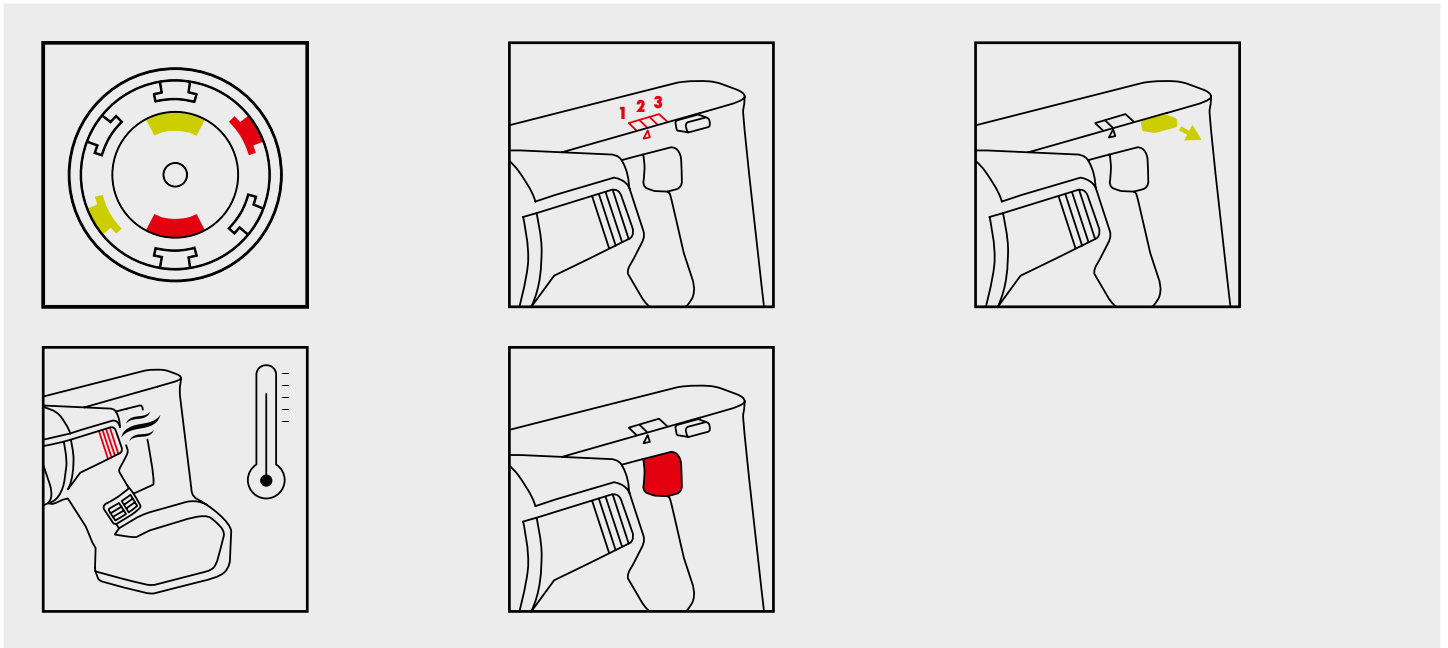

Dettagli/applicazione

Contenuto art. n. 5701 412 004

Denominazione	Art. n.	Quantità
Valigetta sistema 8.4.2	5581 011 000	1
Batteria Li-ion 18 V BASIC M-CUBE 5 Ah	5703 450 000	2
Caricabatterie ALG 18 V M-CUBE	5705 860 000	1
Termoformato per valigetta per macchine MASTER		1

Prodotti correlati	Art. n.
Lama per sega universale Rescue, quattro stelle Per operazioni di soccorso Lunghezza:150 mm; 3 PZ	0615 515 030
Lama per sega universale, per edilizia, tre stelle Uso professionale nei cantieri, per demolizioni Lunghezza:225 mm; 5 PZ	0615 722 842
Lama per sega universale, per edilizia, tre stelle Per mattoni/calcestruzzo poroso Lunghezza:455 mm; 1 PZ	0615 745 512
Lama per sega universale, legno, tre stelle Lama per seghetto alternativo Multiblade Lunghezza:200 mm; 5 PZ	0615 820 340
Lama per sega universale, metallo, tre stelle Demolition Lunghezza:150 mm; 5 PZ	0615 915 029
Lama per sega universale, metallo, tre stelle Lama per seghetto alternativo Multiblade Lunghezza:150 mm; 5 PZ	0615 915 030
Lama per sega universale, metallo, tre stelle Lama per seghetto alternativo Multiblade Lunghezza:150 mm; 25 PZ	0615 915 031
Lama per sega universale, metallo, quattro stelle Demolition Longlife/acciaio inossidabile professionale Lunghezza:150 mm; 3 PZ	0615 915 300
Sabre saw blade storage box 180 x 85 x 40 mm	0615 000 000
Sabre saw blade storage box 300 x 100 x 45 mm	0615 000 001
Lama per sega universale, per edilizia, tre stelle Uso professionale nei cantieri, per demolizioni Lunghezza:225 mm; 5 PZ	0615 722 842
Lama per sega universale, per edilizia, tre stelle Per mattoni/calcestruzzo poroso Lunghezza:455 mm; 1 PZ	0615 745 512
Lama per sega universale, legno, tre stelle Lama per seghetto alternativo Multiblade Lunghezza:200 mm; 5 PZ	0615 820 340
Lama per sega universale, metallo, tre stelle Demolition Lunghezza:228 mm; 5 PZ	0615 922 829
Cetus X-treme safety goggles	0899 102 380