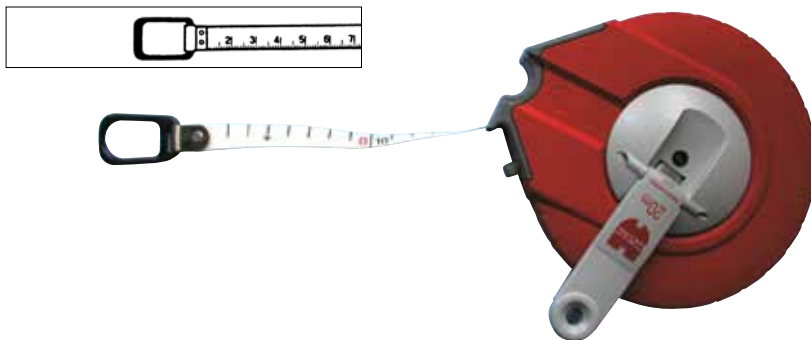

ROLMETER MET STALEN BAND

Lengte m	Bandbreedte mm	Art.nr	Verp.
30	13	0714 64 533	1
50		0714 64 535	

Met een geëloxeerde alu-kader

- Wit gelakte band met mm-indeling en rode cijferindeling op de voorkant.
Zeer goed afleesbaar.
- Bandbegin met versterking en dubbele nieting.
Verhindert het inscheuren of afbreken van de band.
- Licht in gewicht en zeer handelbaar.
- De rolmeters met stalen band voldoen volgens de EWG-precisieklasse II*.

GLASVEZEL ROLMETER

Lengte m	Bandbreedte mm	Art.nr	Verp.
20	13	0714 64 50	1
30		0714 64 51	

In slijtvast Platal huis

- Wit glasvezelversterkte band met rode cijfers en cm-indeling langs beide kanten.
Licht in gewicht en geen roestvorming.
- De rolmeters met glasvezelband voldoen volgens de EWG-precisie-klasse II*.

HOUTEN PLOOIMETER

Lengte m	Breedte mm	Art.nr	Verp.
2	16	0715 64 57	1

Lengte	1 m	2 m	3 m	3,5 m	5 m	8 m
Tolerantie	± 0,5 mm	± 0,7 mm	± 0,9 mm	± 1,1 mm	± 1,3 mm	± 1,9 mm

EWG precisieklasse II