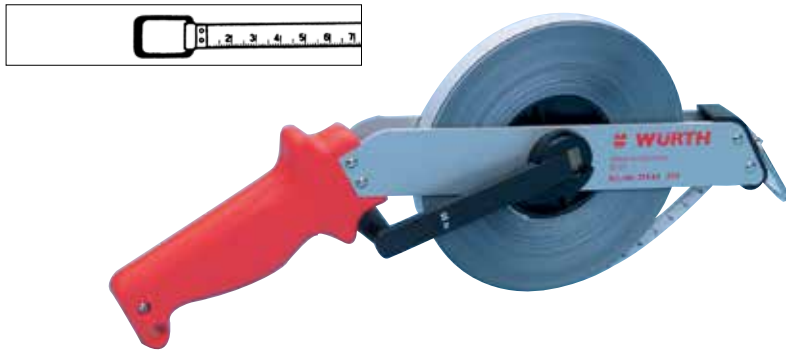

ROLMETER MET STALEN BAND

Lengte m	Bandbreedte mm	Art.nr	Verp.
30	13	0714 64 533	1
50		0714 64 535	

Met een geëloxeerde alu-kader

- Wit gelakte band met mm-indeling en rode cijferindeling op de voorkant.
Zeer goed afleesbaar.
- Bandbegin met versterking en dubbele nieting.
Verhindert het inscheuren of afbreken van de band.
- Licht in gewicht en zeer handelbaar.
- De rolmeters met stalen band voldoen volgens de EWG-precisieklasse II*.

GLASVEZEL ROLMETER

Lengte m	Bandbreedte mm	Art.nr	Verp.
20	13	0714 64 50	1
30		0714 64 51	

In slijtvast Platal huis

- Wit glasvezelversterkte band met rode cijfers en cm-indeling langs beide kanten.
Licht in gewicht en geen roestvorming.
- De rolmeters met glasvezelband voldoen volgens de EWG-precisie-klasse II*.

HOUTEN PLOOIMETER

Lengte m	Breedte mm	Art.nr	Verp.
2	16	0715 64 57	1

Lengte	1 m	2 m	3 m	3,5 m	5 m	8 m
Tolerantie	± 0,5 mm	± 0,7 mm	± 0,9 mm	± 1,1 mm	± 1,3 mm	± 1,9 mm

EWG precisieklasse II