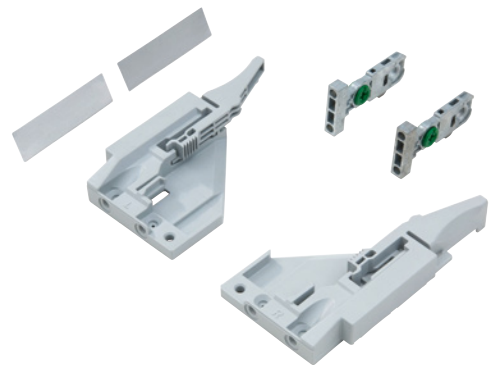

## Vionare-accessoireset voor laden

### H89/H121-laden

**Leveringsomvang: 3 x interne afdekkap, 1 x klemkoppelingset links/rechts, 2 x frontbevestiging**

Afbeelding kan afwijken

 GRASS®

Materiaal	Spuitgietzink/plastic
-----------	-----------------------

Kleur	Geschikt voor frame	Montagesoort	Art.nr.	VE
ZilverGrijs, vergelijkbaar met RAL 9006	Vionaro H63	Om te schroeven	<b>F136 101 003</b>	1/50
Grafiet, vergelijkbaar RAL 7015	Vionaro H63	Om te schroeven	<b>F136 101 004</b>	1/50
Sneeuwwit, vergelijkbaar met RAL 9003	Vionaro H63	Om te schroeven	<b>F136 101 005</b>	1/50
ZilverGrijs, vergelijkbaar met RAL 9006	Vionaro H89/H121	Om te schroeven	<b>F136 100 121</b>	1/50
ZilverGrijs, vergelijkbaar met RAL 9006	Vionaro H89/H121	Met 8mm spreiddeugel	<b>F136 100 122</b>	1/50
Grafiet, vergelijkbaar RAL 7015	Vionaro H89/H121	Om te schroeven	<b>F136 100 123</b>	1/50
Grafiet, vergelijkbaar RAL 7015	Vionaro H89/H121	Met 8mm spreiddeugel	<b>F136 100 124</b>	1/50
Sneeuwwit, vergelijkbaar met RAL 9003	Vionaro H89/H121	Om te schroeven	<b>F136 100 125</b>	1/50
Sneeuwwit, vergelijkbaar met RAL 9003	Vionaro H89/H121	Met 8mm spreiddeugel	<b>F136 100 126</b>	1/50
ZilverGrijs, vergelijkbaar met RAL 9006	Vionaro H185/H249	Om te schroeven	<b>F136 100 310</b>	50
ZilverGrijs, vergelijkbaar met RAL 9006	Vionaro H185/H249	Om te schroeven	<b>F136 136 789</b>	1/50
ZilverGrijs, vergelijkbaar met RAL 9006	Vionaro H185/H249	Met 8mm spreiddeugel	<b>F136 136 823</b>	1/50
Grafiet, vergelijkbaar RAL 7015	Vionaro H185/H249	Om te schroeven	<b>F136 136 790</b>	1/50
Grafiet, vergelijkbaar RAL 7015	Vionaro H185/H249	Met 8mm spreiddeugel	<b>F136 136 824</b>	1/50
Sneeuwwit, vergelijkbaar met RAL 9003	Vionaro H185/H249	Om te schroeven	<b>F136 136 791</b>	1/50
Sneeuwwit, vergelijkbaar met RAL 9003	Vionaro H185/H249	Met 8mm spreiddeugel	<b>F136 136 825</b>	1/50

**Leveringsomvang: 2 x interne afdekkap, 1 x klemkoppelingset links/rechts, 2 x frontbevestiging**