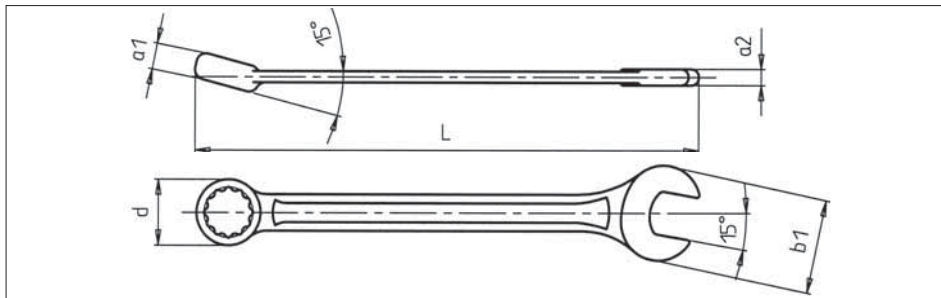

CHAVE COMBINADA

Modelo: métrico, curto

- Accionamento: Luneta POWERDRIV® bi-sextavada.
- Norma: DIN 3113A / ISO 3318/7738
- Material: Aço cromo vanádio
- Superfície: Cromada, boca e luneta polidas
- Geometria: Luneta com inclinação de 15°, posição da boca 15°

A luneta bi-sextavada e a posição da boca de 15° formam uma posição excelente em relação ao cabo, sendo o ângulo de aperto mínimo.

O ângulo de 15° da luneta permite maior espaço para os dedos ou para ultrapassar obstáculos.

mm	L mm	b ₁ mm	Ø d mm	a ₁ mm	a ₂ mm	Art.-Nr.	Qt./ Emb.
5,5	100	14,0	10,5	5,5	3,7	0713 301 055	1/10
6	100	14,0	10,5	5,5	3,7	0713 301 06	1/10
7	110	16,0	11,8	6,0	4,0	0713 301 07	1/10
8	120	18,0	13,2	6,0	4,0	0713 301 08	1/10
9	130	20,0	14,6	7,0	4,0	0713 301 09	1/10
10	140	22,5	16,1	7,5	4,5	0713 301 10	1/10
11	150	25,0	17,4	8,0	5,0	0713 301 11	1/10
12	160	27,0	18,9	8,5	5,5	0713 301 12	1/10
13	170	29,0	20,4	9,0	5,5	0713 301 13	1/10
14	180	31,0	21,6	9,5	6,0	0713 301 14	1/10
15	190	33,5	22,9	10,0	6,0	0713 301 15	1/10
16	200	36,0	24,6	10,0	6,0	0713 301 16	1/10
17	205	38,0	26,1	10,5	6,5	0713 301 17	1/10
18	215	40,0	27,7	11,0	7,0	0713 301 18	1/10
19	230	42,0	29,9	11,5	7,5	0713 301 19	1/10
20	240	45,0	30,7	12,0	8,0	0713 301 20	1/10
21	250	47,0	32,2	12,5	8,0	0713 301 21	1/10
22	260	49,0	33,7	13,5	8,0	0713 301 22	1/10
23	270	51,0	35,2	14,0	8,0	0713 301 23	1/5
24	280	53,0	36,9	14,5	9,0	0713 301 24	1/5
25	290	55,0	38,5	15,0	9,0	0713 301 25	1/5
26	300	57,0	39,8	15,5	9,0	0713 301 26	1/5
27	310	59,0	40,8	15,5	9,0	0713 301 27	1/5
28	320	62,0	42,8	16,0	9,0	0713 301 28	1/5
29	330	63,5	43,8	16,5	10,0	0713 301 29	1/5
30	340	65,0	44,8	17,0	10,0	0713 301 30	1/5
32	350	69,0	47,8	17,5	11,0	0713 301 32	1/5
34	360	73,0	50,8	18,0	12,0	0713 301 34	1/5