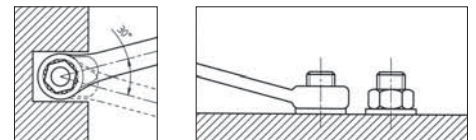

CHAVE COMBINADA

Modelo: métrico, curto

- Accionamento: Luneta POWERDRIV® bi-sextavada.
- Norma: DIN 3113A / ISO 3318/7738
- Material: Aço cromo vanádio
- Superfície: Cromada, boca e luneta polidas
- Geometria: Luneta com inclinação de 15°, posição da boca 15°

A luneta bi-sextavada e a posição da boca de 15° formam uma posição excelente em relação ao cabo, sendo o ângulo de aperto mínimo.

O ângulo de 15° da luneta permite maior espaço para os dedos ou para ultrapassar obstáculos.

mm	L mm	b ₁ mm	Ø d mm	a ₁ mm	a ₂ mm	Art.-Nr.	Qt./ Emb.
5,5	100	14,0	10,5	5,5	3,7	0713 301 055	1/10
6	100	14,0	10,5	5,5	3,7	0713 301 06	1/10
7	110	16,0	11,8	6,0	4,0	0713 301 07	1/10
8	120	18,0	13,2	6,0	4,0	0713 301 08	1/10
9	130	20,0	14,6	7,0	4,0	0713 301 09	1/10
10	140	22,5	16,1	7,5	4,5	0713 301 10	1/10
11	150	25,0	17,4	8,0	5,0	0713 301 11	1/10
12	160	27,0	18,9	8,5	5,5	0713 301 12	1/10
13	170	29,0	20,4	9,0	5,5	0713 301 13	1/10
14	180	31,0	21,6	9,5	6,0	0713 301 14	1/10
15	190	33,5	22,9	10,0	6,0	0713 301 15	1/10
16	200	36,0	24,6	10,0	6,0	0713 301 16	1/10
17	205	38,0	26,1	10,5	6,5	0713 301 17	1/10
18	215	40,0	27,7	11,0	7,0	0713 301 18	1/10
19	230	42,0	29,9	11,5	7,5	0713 301 19	1/10
20	240	45,0	30,7	12,0	8,0	0713 301 20	1/10
21	250	47,0	32,2	12,5	8,0	0713 301 21	1/10
22	260	49,0	33,7	13,5	8,0	0713 301 22	1/10
23	270	51,0	35,2	14,0	8,0	0713 301 23	1/5
24	280	53,0	36,9	14,5	9,0	0713 301 24	1/5
25	290	55,0	38,5	15,0	9,0	0713 301 25	1/5
26	300	57,0	39,8	15,5	9,0	0713 301 26	1/5
27	310	59,0	40,8	15,5	9,0	0713 301 27	1/5
28	320	62,0	42,8	16,0	9,0	0713 301 28	1/5
29	330	63,5	43,8	16,5	10,0	0713 301 29	1/5
30	340	65,0	44,8	17,0	10,0	0713 301 30	1/5
32	350	69,0	47,8	17,5	11,0	0713 301 32	1/5
34	360	73,0	50,8	18,0	12,0	0713 301 34	1/5