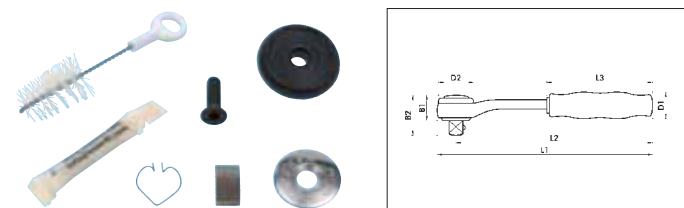

ROQUETE 1/2" – A SOLUÇÃO CERTA PARA QUALQUER APLICAÇÃO!

Qualidade de primeira, testada pelo TÜV SÜD Alemanha

Product Service

Os roquetes ZEBRA® (1/2" e 1/4") são os vencedores do teste entre todos os roquetes de estriado fino.

WÜRTH Roquete reversível

reddot design award
honourable mention 2011

Selector rotativo

Cabeça compacta e delgada com estriado fino!

Estriado fino com 72 dentes – Ângulo de retorno 5°

1. Mudança de direcção simples através do selector rotativo
2. Chanfro na quadra – Remoção fácil das chaves de caixa
3. Corpo do roquete com curvatura para maior liberdade de aperto

Selector de rotação

Roquete compacto com botão de expulsão!

Estriado de 48 dentes – ângulo de retorno 7,5°

1. Mudança de direcção rápida e simples através do selector
2. Bloqueio de segurança com botão de expulsão rápida – bloqueado
3. Bloqueio de segurança com botão de expulsão rápida – desbloqueado
4. Selector protegido pela curvatura do corpo para uma maior segurança durante o aperto.

Encaixe	Comprimento	Norma	Modelo	Punho
12,5-1/2"	250 mm	DIN 3122, ISO 3315	Cromado	2 componentes

L1	L2	L3	B1	B2	D1	D2	Art. Nr.	Qt./Emb.
250	240	112	26	43	26	37	0712 012 0	1
Kit de reparação							0712 002	1