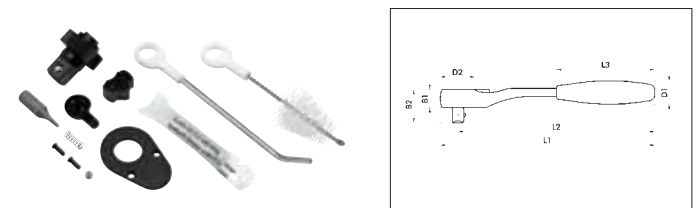

WÜRTH Roquete reversível

reddot design award
honourable mention 2011

Selector rotativo

Cabeça compacta e delgada com estriado fino!

Estriado fino com 72 dentes – Ângulo de retorno 5°

1. Mudança de direcção simples através do selector rotativo
2. Chanfro na quadra – Remoção fácil das chaves de caixa
3. Corpo do roquete com curvatura para maior liberdade de aperto

Selector de rotação

Roquete compacto com botão de expulsão!

Estriado de 48 dentes – ângulo de retorno 7,5°

1. Mudança de direcção rápida e simples através do selector
2. Bloqueio de segurança com botão de expulsão rápida – bloqueado
3. Bloqueio de segurança com botão de expulsão rápida – desbloqueado
4. Selector protegido pela curvatura do corpo para uma maior segurança durante o aperto.

Encaixe	Comprimento	Norma	Modelo	Punho
12,5-1/2"	250 mm	DIN 3122, ISO 3315	Cromado	2 componentes

L1	L2	L3	B1	B2	D1	D2	Art. Nr.	Qt./Emb.
250	240	112	26	43	26	37	0712 012 0	1
Kit de reparação							0712 002	1