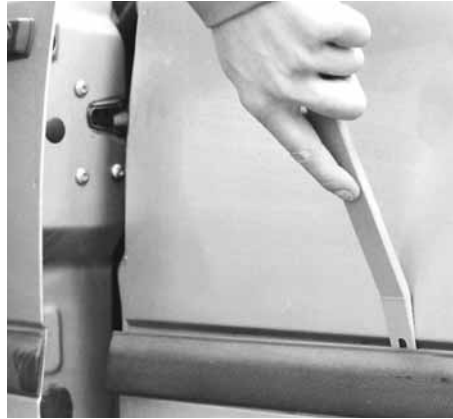

Montážne páčidlo

z umelej hmoty

- Na jednoduché a rýchle uvoľňovanie:
 - čalúnenia dverí,
 - uzavieracích zátok,
 - ochranných čiapočiek dutých pántových čapov a pod.
- Plast zabraňuje poškodeniu laku.

Šírka /mm	Dĺžka /mm	Hrúbka /mm	Hmotnosť /g	Obj.č.	Bal./ks
22	270	8	57	714 58 31	1