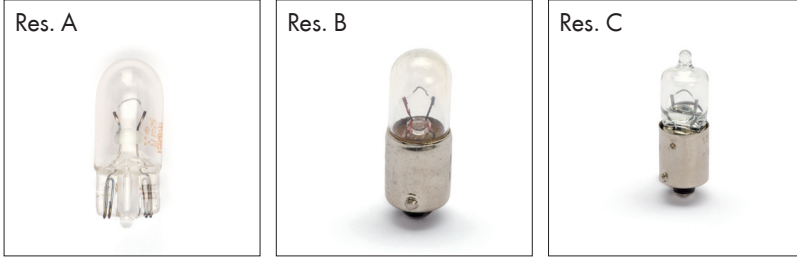

PARK AYDINLATMA AMPULLERİ, 12 V

Ekonomik

Park aydınlatması için ampüller

Res.	Model tanımı	Volt	Watt	Soket tipi	Art.-Nr.	Amb./Ad.
A	W5W	12	5	W2,1 x 9,5d	0720 162 1	10
B	T4W	12	4	BA9s	0720 150 1	10
C	H6W	12	6	BAX9s	0720 150 3	10

Res.	Model tanımı	Volt	Watt	Soket tipi	Art.-Nr.	Amb./Ad.
A	W5W	12	5	W2,1 x 9,5d	0720 162 1	10
B*	WY5W	12	5	W2,1 x 9,5d	0720 271 2	10
C	W16W	12	16	W2,1 x 9,5d	0720 162 11	10
D	P21W	12	21	BA15s	0720 132 1	10
E*	PY21W	12	21	BAU15s	0720 138 3	10
F**	P21/4W	12	21/4	BAZ15d	0720 134 11	10
G**	P21/5W	12	21/5	BAY15d	0720 134 1	10
H	W21W	12	21	W3 x 16d	0720 163 1	10
I*	WY21W	12	21	W3 x 16d	0720 163 12	10
J**	W21/5W	12	21/5	W3 x 16q	0720 163 2	10
K	18W	12	18	BA15s	0720 131 1	10
L**	18/5 W	12	18/5	BAY15d	0720 133 1	10
M	15W	12	15	BA15s	0720 130 1	10
N	H21W	12	21	BAY9s	0720 132 10	10

Sinyal, fren, sis ve geri vites aydınlatması için ampüller

* Şeffaf sinyal için sarı renk ampül

** Çift duy, şasi tırnak park ve fren ampülü

12 volt

24 volt

12/24 volt

HID Ampul