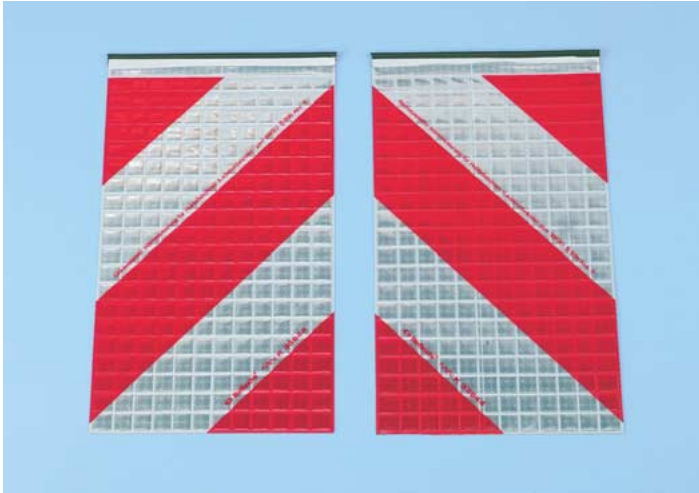

### Kaldırma rampaları için uyarı levhası

- Yansımaya malzemesi: Tip III (geri yansımalı).
- Renk: Kırmızı / beyaz.
- Malzeme: Esnek yansıtıcı dokuma.
- Boyut: 400 x 250 mm (Genişlik x Yükseklik).
- Taşıyıcı askılar yardımıyla uyarı bayrağının değiştirilmesi kolay.