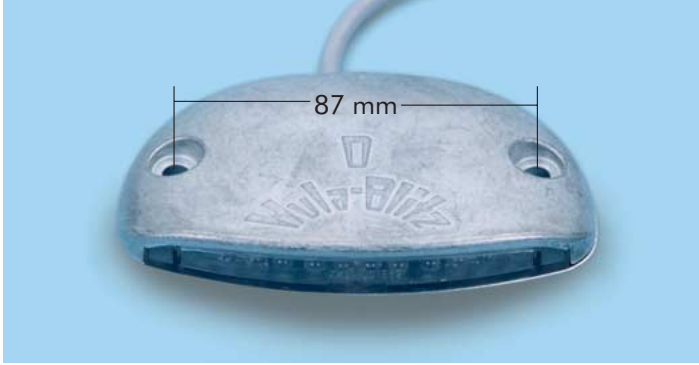

## Kaldırma Rampalarının İçin İkaz Işıkları

§ 53b bölüm 5 uyarınca

### Sinyal lambası LED

#### ADR kontrollü

Uzun dayanım süresi, LED sayesinde.

- Sarsıntıya karşı dayanıklı.
- Diyot bloğu su ve toz almaz.
- Kablo dahil: Uzunluk 12 cm.
- Boyut: 115 x 71 x 16 mm (Uzunluk x Genişlik x Yükseklik).
- Delik Ø 6,5 mm (M6 için).

### Kaldırma rampaları için uyarı levhası

- Yansımaya malzemesi: Tip III (geri yansımalı).
- Renk: Kırmızı / beyaz.
- Malzeme: Esnek yansıtıcı dokuma.
- Boyut: 400 x 250 mm (Genişlik x Yükseklik).
- Taşıyıcı askılar yardımıyla uyarı bayrağının değiştirilmesi kolay.