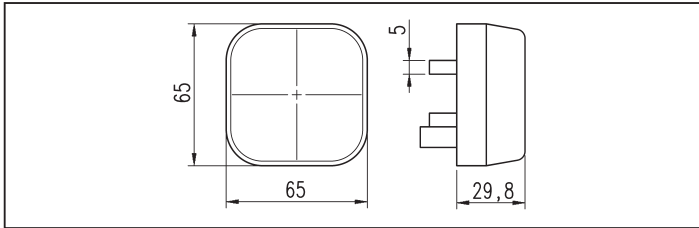

Kullanılabilir araç şebekesi gerilimi:	Tutucu köşebent	Bağlantı	Karşılaştırma no. M.A.N.	Art.-Nr.	Amb./Ad.
12 V / 24 V		Tülle	81.25260.6048 81.25260.6088	0812 42 903	10