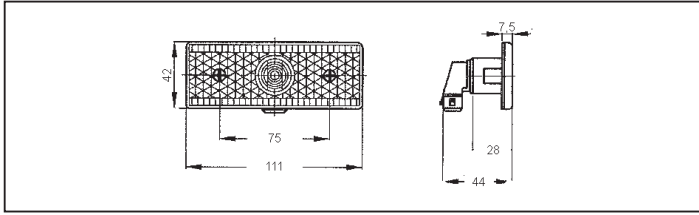

Yan İşaret Lambası Filamanlı ampuller için Mercedes Benz – Actros, SK için ADR kontrollü

- Ampulsüz.
- **Bağlantı:** Kompakt priz arkada.

Aksesuar

Tanım	Art.-Nr.	Amb./Ad.
Ampul W2,1x9,5D, 3W, 24V	0720 161 2	10
Ampul W10/3, 3W, 12V	0720 161 1	