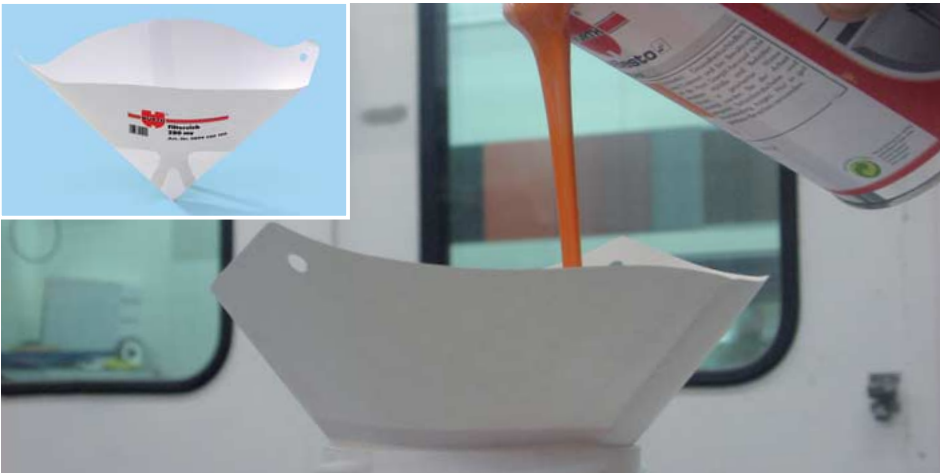

Toz Tutucu Bez

- Boyama işlerinden önce en ince tozların tutulması için toz tutma bezi.
- Zararsız empenye.
- Silikon içermez.
- Kurumaz, sınırsız dayanır.
- Bütün ahşap, metal, ve plastik yüzeyler için kullanılabilir.

Tanım	Boyut cm	Art.-Nr.	Amb./Ad.
Toz tutucu bez	80 x 50	0899 700 001	5

Yumuşak Toz Tutma Bezi

- Çıplak yüzeylerin toz ve kuru kirlere güvenli bir şekilde temizlenmesi. Boya öncesi hazırlık ve güvenli bir şekilde toz almanın gerekli olduğu bütün yerlerde ideal kullanılabilir.
- En ince tozları güvenli bir şekilde tutar.
- Silikon içermez.
- El boyutlarına uygun format hemen kullanılabilir.
- Sınırsız dayanım süresi.
- Su bazlı boya sistemleri ile bağlantılı olarak son derece uygun.

Tanım	Boyut cm	Art.-Nr.	Amb./Ad.
Yumuşak toz tutma bezi	47 x 20	0899 700 002	10/100

Filtre Süzgeci

- Boyaların, verniklerin, astarların, kimyasalların ve diğer sıvıların filtrelenmesi için tek kullanımlı süzgeç.
- Boya tabancalarının hazneleri için uygundur.
- Rasyonel ve ekonomik.
- 125 my ızgara, su bazlı boya sistemleri için çok uygun.