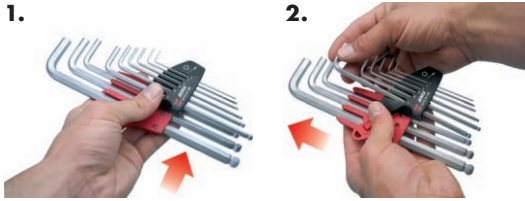

UZUN TOPUZ BAŞLI ALYAN ANAHTAR SETİ

Herhangi bir anahtarı çevirin

Hızlı ve kolayca çıkarın

Plastik rotasyonlu tutucuda tek elle kullanım için pratik dönme fonksiyonlu, topuz başlı 9 anahtar, ekstra uzun model.

- Kolay çıkartmak için rotasyon fonksiyonlu.
- Maks. 25° açılı uygulamalar için alyan anahtar.

Set	İçerik, mm	Art.-Nr.	Amb./Ad.
9 parça	1,5; 2; 2,5; 3; 4; 5; 6; 8; 10	0715 40 50	1

UZUN TOPUZ BAŞLI ALYAN ANAHTAR SETİ

Üst parçayı sağa doğru itin

İstenilen anahtarı öne doğru yatırıp çıkarın

Plastik kaydırmalı tutucuda pratik itme fonksiyonlu, topuz başlı 9 anahtar, ekstra uzun model.

- Plastik tutucuda tek elle kullanım için pratik kaydırma fonksiyonu.
- Maks. 25° açılı uygulamalar için alyan anahtar.