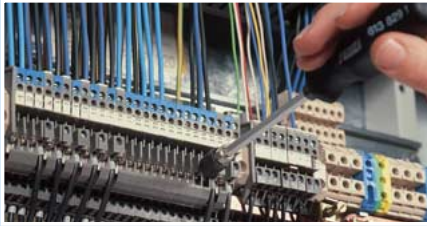

# Güvenlik Bits

Set 30 parça

Art.-Nr. 0614 250 30

- Kaymayı önleyici 2 bileşenli tutma sapı.
- Bu set, güvenlik vidaları ile çalışmada gerekli olan tüm önemli Bits'lere sahiptir.
- Güvenlik vidaları, müsaade edilmeyen yerlerde çözme işleminin yapılmaması gereken yerlerde kullanılır, örn.:
  - **Elektrikli ve elektronik alanlarda:** Distribütör kutusu, kumanda kutusu, şarj cihazı, klima cihazları, ev aletleri, telefonlar vs.
  - **Makine alanında:** yüksek kaliteli delici, karıştırıcılar, mandren vs.
  - **Motorlu araçlar ve motosiklet alanında:** Hava yastığı, ABS kumandaları, ateşleme kutuları vs.
  - **Açık tertibatlar:** Koruyucu ızgara, otoban korkulukları, Pleksiglas camlar, otobüs durakları, park bankları, okul mobilyaları vs.

Tanım	Kafa tipi	Kafa tipi	Art. Nr.	
Hızlı değiştirme mandrenli tornavida ve 1/4"-Bits girişi	-	1/4" ○	0613 210 21	1
Adaptör	1/4" ○	1/4" ○	0614 176 680	
Adaptör	1/4" ◆	1/4" ■	0614 176 700	
Torx-Bit iç delikli	1/4" ◆	TX 8	0614 352 608	
		TX 9	0614 352 609	
		TX 10	0614 352 610	
		TX 15	0614 352 615	
		TX 20	0614 352 620	
		TX 25	0614 352 625	
		TX 27	0614 352 627	
		TX 30	0614 352 630	
		TX 40	0614 352 640	
Bits seti iç altı köşe delikli	⊕	2, 2.5, 3, 4, 5, 6	0614 250 301	
Bits seti Çengel anahtar	⊕	4, 6, 8, 10	0614 250 302	
Bits seti üç kanatlı	⊕	1, 2, 3, 4	0614 250 303	
Bits seti Torq	⊕	6, 8, 10	0614 250 304	