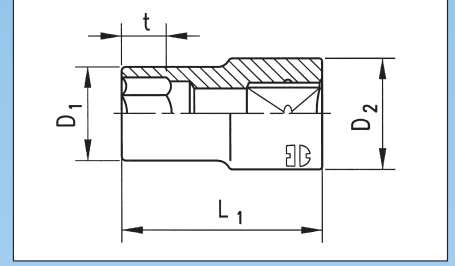

Multi Lokma

Model: Krom kaplama, cilalı
Kafa tipi: 3/8" iç dört köşe
Tahrik kısmı: 12-köşeli, Multiprofil
Geometri: Kısa

Multiprofil	Çalışma Kombinasyonları				L1 mm	D1 mm	D2 mm	t mm	Art.-Nr.	
	6kş./12kş.	6kş.	Dış-TX	4kş.						
6	SW 6	-	E8	SW 5	25,5	9,3	17	7	0713 123 06	1
6,3	SW 6,3	1/4"	-	-	25,5	9,9	17	7	0713 123 063	
7	SW 7	9/32"	-	-	25,5	10,9	17	7	0713 123 07	
8	SW 8	5/16"	E10	-	25,5	11,8	17	8	0713 123 08	
9	SW 9	11/32"	-	-	25,5	13,4	17	8	0713 123 09	
10	SW 10	3/8"	E12	SW 8	25,5	14,6	17	8	0713 123 10	
11	SW 11	7/16"	E14	SW 9	25,5	15,9	17	8	0713 123 11	
12	SW 12	15/32"	E16	SW 10	25,5	17	17	8,5	0713 123 12	
13	SW 13	1/2"	-	-	25,5	18,4	17	8,5	0713 123 13	
14	SW 14	9/16"	E18	-	27	19,6	18	13	0713 123 14	
15	SW 15	19/32"	-	SW 12	27	20,9	19	13	0713 123 15	
16	SW 16	5/8"	E20	SW 13	27	22	20	13	0713 123 16	
17	SW 17	-	-	SW 14	27	23,4	21	13	0713 123 17	
18	SW 18	-	E22	-	27	24,5	21,5	13	0713 123 18	
19	SW 19	3/4"	E24	-	29	25,6	22,5	14	0713 123 19	
20	SW 20	25/32"	-	SW 16	29	26,8	23,5	14	0713 123 20	
21	SW 21	13/16"	E26	SW 17	29	27,9	24,5	14	0713 123 21	
22	SW 22	7/8"	E28	SW 18	31	29,6	26	16	0713 123 22	

3/8" Multi Lokma Anahtar Seti, 22 parça

Art.-Nr. 0965 12 022

- Teslimat çanta ve kısıkaç etkili kaliteli köpük dolgu malzemesi içinde.

Teslimat kapsamı – 3/8" Multi Lokma Anahtar Seti

Tanım	Giriş	Uzunluk	Art.-Nr.	
Cırcır anahtar		175 mm	0712 038 0	1
Uzatma		125 mm	0713 128 105	
Uzatma		250 mm	0713 128 110	
Kardan mili		55 mm	0713 128 301	

Tanım	Giriş	Uzunluk	Art.-Nr.	
18 Ad. Multi Lokma Anahtar 1Ad. SW 6-22		25,5-31 mm	0713 123 06-0713 123 22	1
Metal kutu, ebat 2		315x115x40 mm	0955 715 2	
Köpük		312x113x34 mm	0955 12 022	