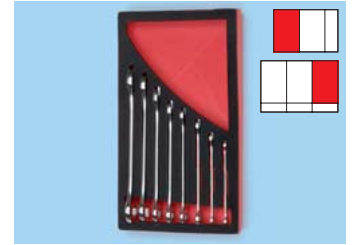

ZEBRA® çift taraflı anahtar seti, metrik,
8 parçalı.
Art.-Nr. 0965 900 404

İçerik:
SW 6 x 7; 8 x 9; 10 x 11; 12 x 13;
14 x 15; 16 x 17; 18 x 19; 20 x 22.
Boş sünger parça Art.-Nr. 0955 900 404