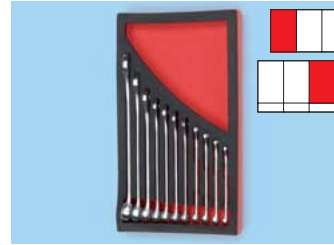

ZEBRA® açık ağızlı yıldız anahtar seti,
metrik, 11 parçalı, yıldız
15° açıldırılmış.
Art.-Nr. 0965 900 403

İçerik:
SW 8; 9; 10; 11; 12; 13; 14; 15;
17; 19; 22.
Boş sünger parça Art.-Nr. 0955 900 403