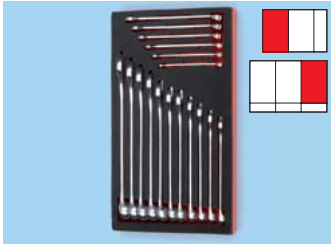

Vurmali aletler, 14 parçalı.
Art.-Nr. 0965 900 701

İçerik:
Perçin zımbası, boyut Ø 1, 2, 3, 4
Punta ucu 120 mm
Segman itici, kılavuz muylu
180 mm
Segman itici boyut Ø 2; 3; 4; 5; 6; 8
Yassı keski U= 125 mm; G= 15 mm
Çapraz keski U= 125 mm; G= 5 mm.
Boş sünger parça Art.-Nr. 0955 900 701

ZEBRA® pense seti, 4-parçalı.
Art.-Nr. 0965 900 601

İçerik:
Yan keski 160 mm
Pense 180 mm
Yassı yuvarlak uçlu pense, kesicili
210 mm
Kendiliğinden sıkışmalı boru anahtarı
250 mm.
Boş sünger parça Art.-Nr. 0955 900 601

ZEBRA® tornavida seti, motorlu araçlar
ve metal işleme için, 8 parçalı.
Art.-Nr. 0965 900 501

İçerik:
Tam boy 6 köşe şaftlı tornavida
0,6 x 3,5; 0,8 x 4,5; 1,2 x 7,0;
1,6 x 9,0; PH1; PH2
Kısa model tornavida PH1; PH2.
Boş sünger parça Art.-Nr. 0955 900 501

ZEBRA® tornavida seti, TX, yuvarlak şaftlı
ve delikli, 7 parçalı.
Art.-Nr. 0965 900 502

İçerik:
TX 10; 15; 20; 25; 27; 30; 40.
Boş sünger parça Art.-Nr. 0955 900 502

ZEBRA® açık ağızlı yıldız anahtar seti,
metrik, 17 parçalı, yıldız
15° açıldırılmış.
Art.-Nr. 0965 900 401