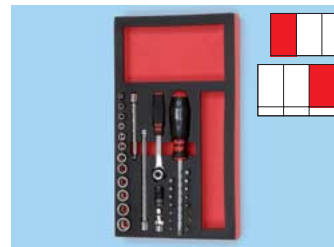

Lokma anahtar seti 33 parçalı,
1/4" kafa tipli.
Art.-Nr. 0965 900 001

İçerik:
Lokma anahtar seti 6 köşe: SW 4; 5;
5,5; 6; 7; 8; 9; 10; 11; 12; 13; 14;
100 + 150 mmkardan mafsal, hızlı
değiştirme mandrenli adaptör, çıkarılabilir
anahtar 1/4", Zebra® geçmeli sap, 15
Bits PH1; 2; 3, PZ3, TX10; 15; 20; 25;
27; 30; 40, SW 3; 4; 5; 6.
Boş sünger parça Art.-Nr. 0955 900 001