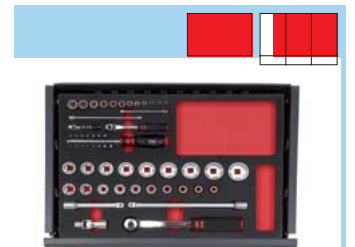

Lokma anahtar seti, büyük, 6 köşe.
1/4" + 1/2" 56 parçalı.
Art.-Nr. 0965 900 901

İçerik:
1/2" set, Art.-Nr. 0965 13 230,
1/4" set, Art.-Nr. 0965 11 32.
Boş sünger parça Art.-Nr. 0955 900 901