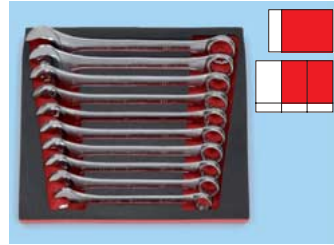

ZEBRA® açık ağızlı yıldız anahtar seti,
metrik, 10 parçalı, yıldız
15° açıldırılmış.
Art.-Nr. 0965 900 402

İçerik:
SW 23; 24; 25; 26; 27; 28; 29; 30;
32; 34.
Boş sünger parça Art.-Nr. 0955 900 402
Uygun değildir: ORSY® Bull
ORSY® mobil
ORSY® Dolaplar