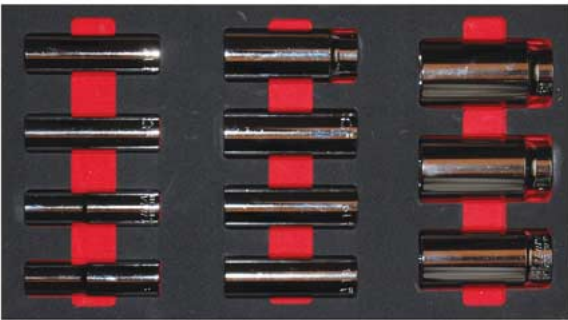

1/2" KISA - UZUN LOKMA TAKIMI

Art.-Nr. 0965 13 35

Sünger korumalı, kilitlemeli metal kutuda sunulur

İçerik: 35 parça, 6 köşe, kısa ve uzun tip lokmalar

- SW 10 - SW 34 - kısa tip
- SW 23 - SW 27 - uzun tip
- Uzatma 1/2", 250 mm
- Uzatma 1/2", 125 mm
- Adaptör 1/2" 250 mm
- Uzatma mafsalı 1/2" 78 mm
- Bağlantı parçası 1/2" 43 mm

1/2" KOMBİNE İÇ LOKMA SETİ

Art.-Nr. 0965 900 205

İçerik: 13 parça

1/2" dahili alyan civatalar: 8x40; 7x60; 6x100; 5x140; 10x100
1/2" torx yuvası: T40x80; T45x80; T50x80; T55x100; T70x100; XZN 8x60; 10x60; 12x60 mm

1/2" DIŞ LOKMA SETİ

Art.-Nr. 0965 900 206

İçerik: 11 parça

W 13; 14; 16; 17; 18; 19; 22; 24; 27; 30; 2 mm