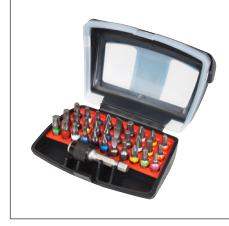

BİTS UÇ SETİ - 1/4" (PH-PZ-SL-TX-H) - 31 PARÇA

Yaygın kullanıma sahip tüm bits uçlar ve bits uç tutucuya sahip pratik bits uç seti.

- 1/4 inç bağlantılı 25 mm uzunlukta 30 adet bits uç ve bits uç tutucu ile 31 parçadan oluşmaktadır.
- Renk kodlama sistemi sayesinde kullanılacak bits uç kolayca seçilir.
- Özel kutusu içerisindeki işaretli ve tutunma özellikli yerler sayesinde bits uçlar kolayca çıkarılabilir ve düzenli bir şekilde saklanabilir.
- Kemer klipsi ile pratik kullanım.
- Sağlam, darbeye karşı dayanıklı plastik kutu.

Art.-Nr.	0614 251 031
Amb./Ad.	1
Set içeriği parça adedi	31 adet